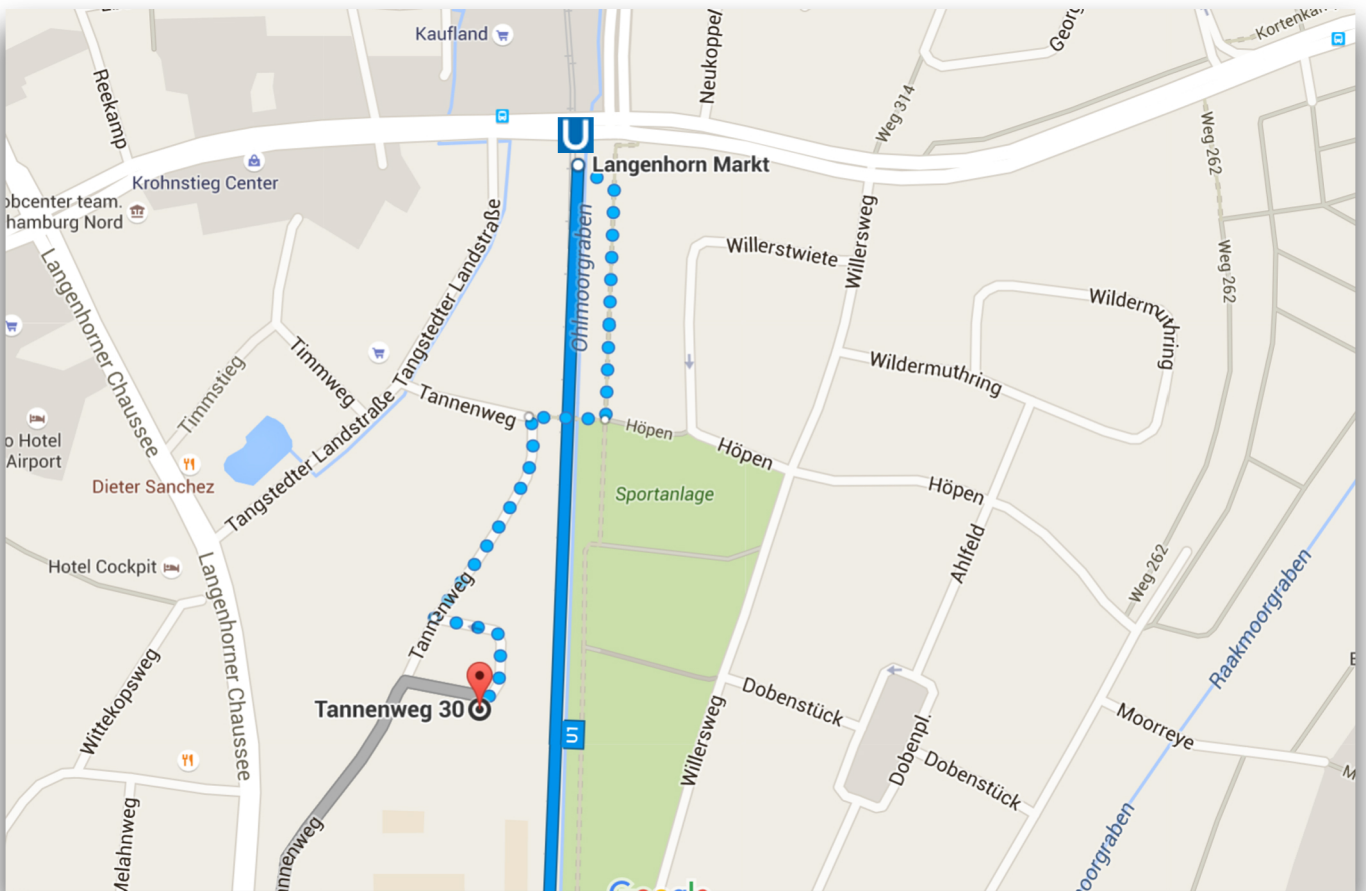

Plan environnement

Hambourg, Tannenweg 30

📍 **Langenhorn Markt**

à pied

▼ ca. 6 Min. , 600 m

📍 **Tannenweg 30**

22415 Hamburg